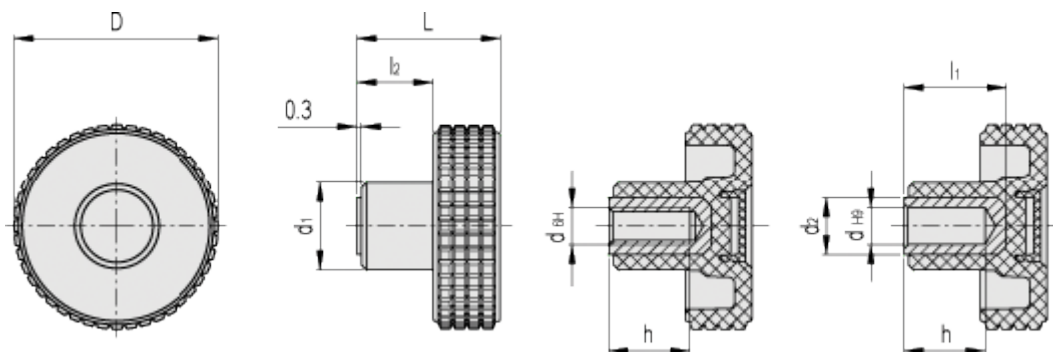

Varenummer: 23020345164

Beskrivelse: E+G Fingregreb MBT.60-B-M12-C4, gul dækkappe

Mål

D = 61

d1 = 23

d2 = -

dH6 = M12

dH9 = -

h = 20

L = 39

l1 = -

l2 = 18.5